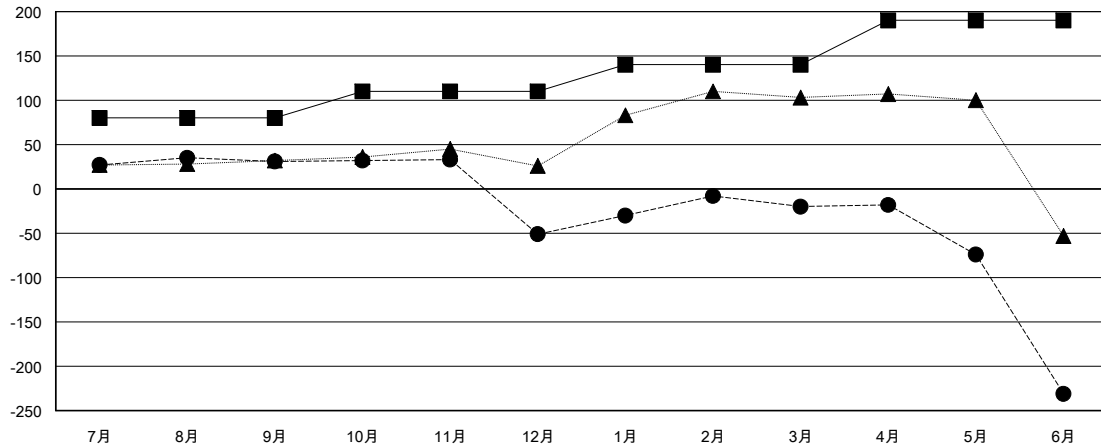

MONTHLY MEMBERSHIP PROGRESS REPORT

District 333 A

Results as of: 06/30/2019

GMT: MASAYOSHI MARUYAMA, YASUHISA NAKAMURA

地域 JAPAN

GMT会則地域

クラブ			
結果 : 2018-2019			
四半期	新クラブ目標	新クラブ	解散クラブ
7月/8月/9月	0	0	0
10月/11月/12月	0	0	0
1月/2月/3月	0	0	0
4月/5月/6月	1	0	0

名			
結果 : 2018-2019			
四半期	会員純増目標	会員増強実績	退会者(転籍を含む) 実際
7月/8月/9月	80	79	48
10月/11月/12月	30	35	117
1月/2月/3月	30	86	52
4月/5月/6月	50	27	238

新クラブ目標及び実績累計

会員目標及び実績累計

解散クラブ: 0	66 CLUBS OF 73 一名以上の新会員を登録	男女別 男性 2,420 (84.17%) 女性 455 (15.83%) 女性%年度目標: 23%
退会者 物故会員 23 クラブ解散 0 その他 432 合計 455	会員累計データを見るには、ここをクリック	世帯主/家族会員合計 683 国際会費半額の家族会員 301